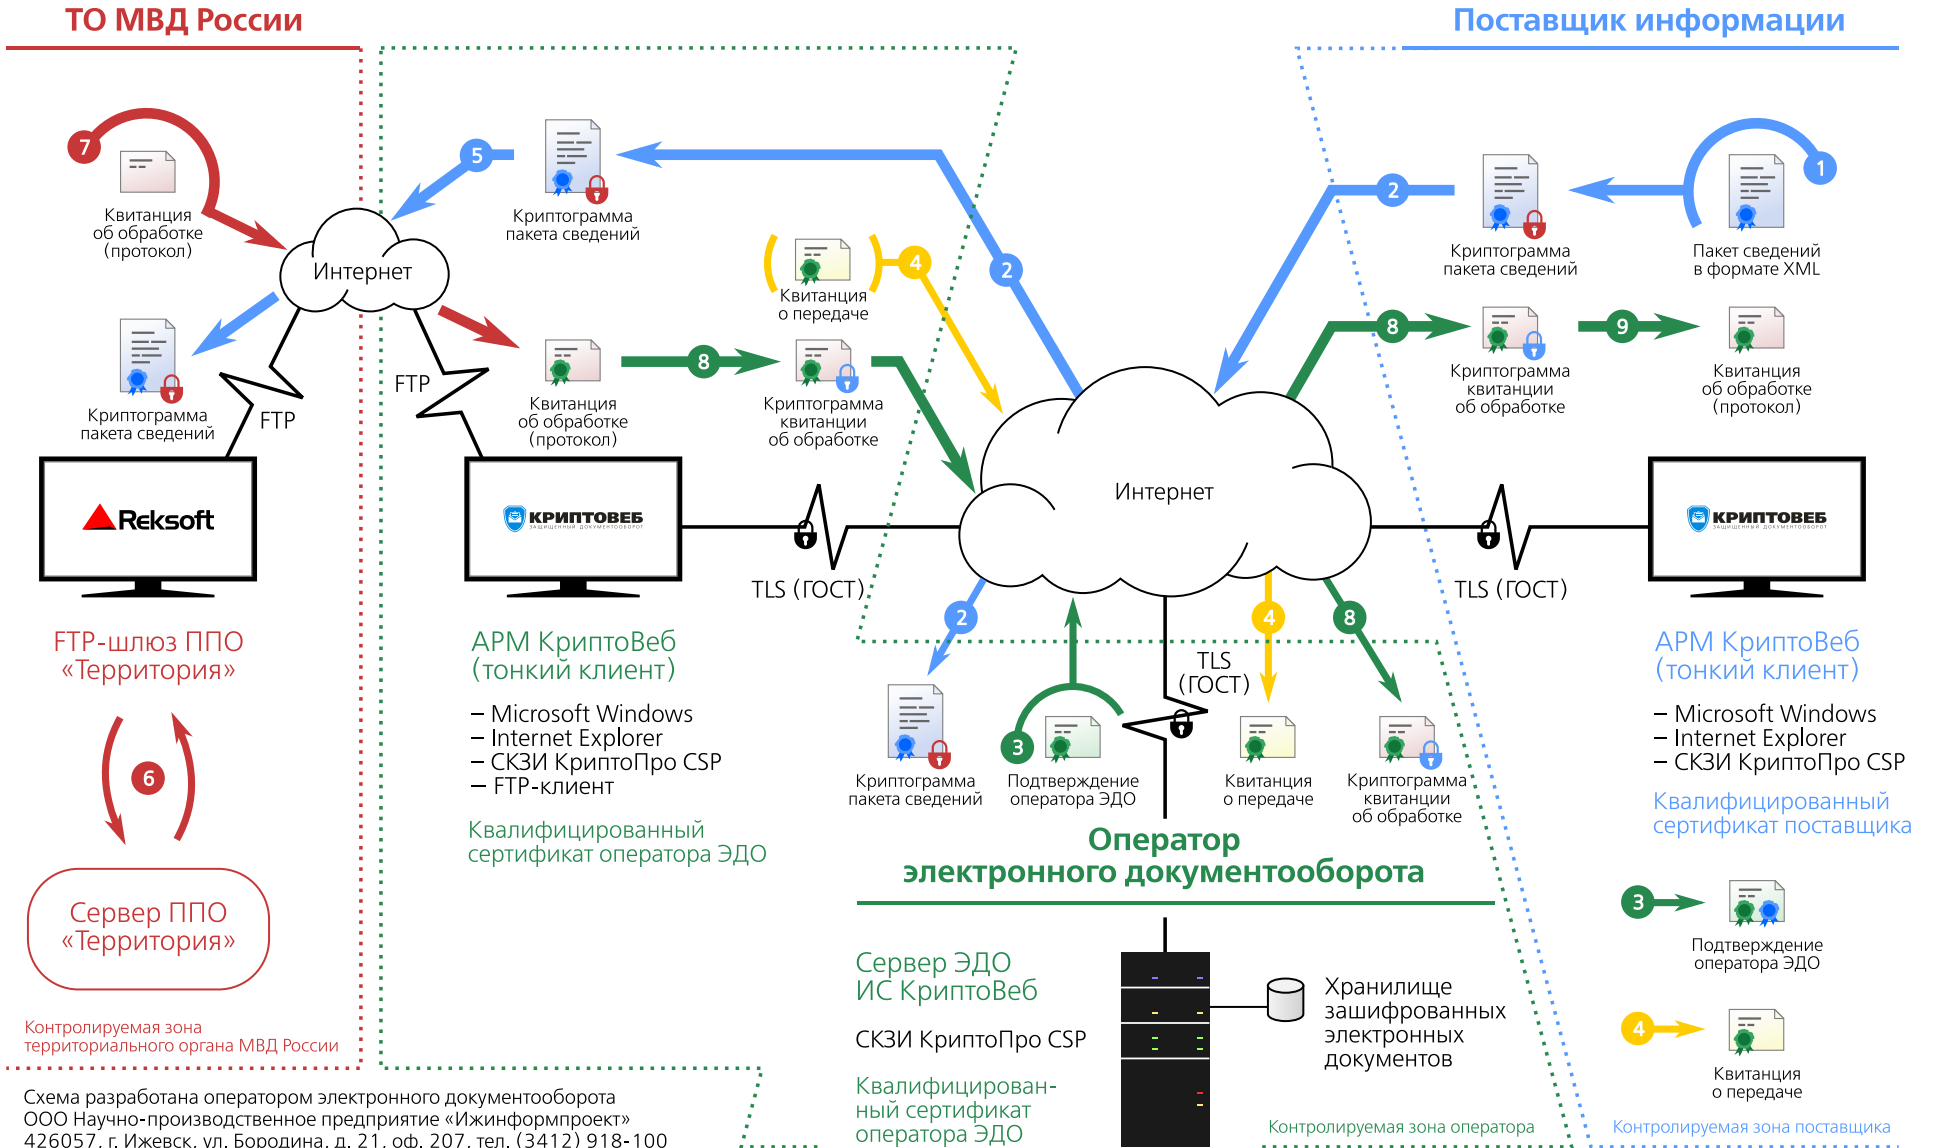

СХЕМА ПЕРЕДАЧИ ИНФОРМАЦИИ

с использованием входящих в состав сети электросвязи средств связи в информационной системе «КриптоВеб» от поставщиков информации (гостиниц и приравненных к ним учреждений) в Территориальные органы МВД России

Схема разработана оператором электронного документооборота
 ООО Научно-производственное предприятие «Ижинформпроект»
 426057, г. Ижевск, ул. Бородина, д. 21, оф. 207, тел. (3412) 918-100